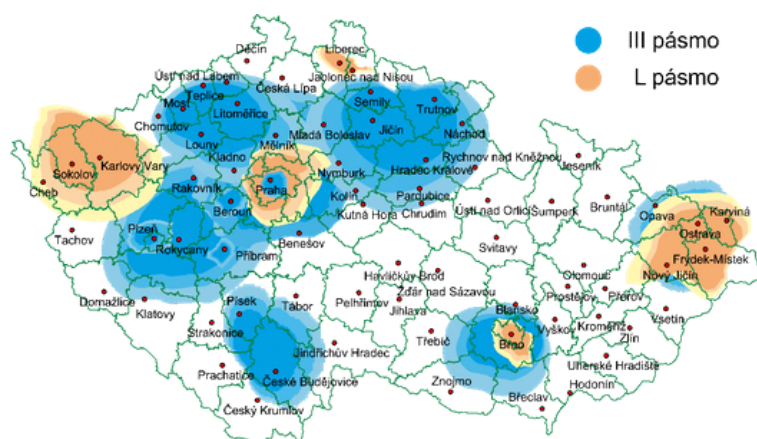

DIGITRADIO 600

Funkce

Dálkové ovládání
Časovač vypnutí
Budík s odloženým buzením
Předvolby DAB+: 12
Předvolby FM: 12
Zobrazení data a času
Ekvalizér pro přizpůsobení zvuku vašim požadavkům
Přehrávání MP3 přes USB
Přehrávač CD s MP3
Funkce nabíjení přes USB

Displej

Rozlišení 64 x 33 pixelů
RadioVIS
Stmívatelný

Audio

Stereo reproduktory s integrovaným zesilovačem
Integrovaný subwoofer
výkon systému: 70 W (RMS)
Výstupní výkon stereo: 2.1 systém: 2 x 20 W a 1 x 30 W

Sít' a komunikace

Wi-Fi: 802.11n a/b/g (podporuje pásma 2,4 GHz / 5 GHz)
Bluetooth, NFS

OSD jazyky

Němčina, angličtina, francouzština, polština, itaština, holandština, norština, dánština, švédština, finština, španělština, portugalština, turečtina

Prostředí

Vlhkost: 5 - 90% relativní vlhkosti (nekondenzující)
Teplota: 5 ... 35 °C
Napájení
Jmenovité napětí: 230 V
Frekvence: 50 Hz
Externí napájecí zdroj DC 18 V / 3300 mA
Spotřeba
Standby: 0.87 W
V provozu: 2,39 W

Stav pokrytí DAB+ signálem (1/2018):